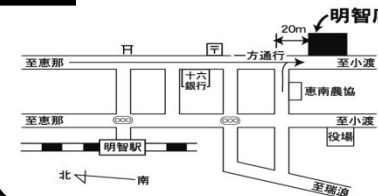

にわさんのひとりごと

こんにちは。補聴器・メガネ・宝飾の丹羽です。
このたび、ビ・エールさんのご協力のもと「聞こえ」
のご相談・補聴器の体験会をさせていただくことになり
ました。
驚く程、小さくて目立たない！そして高性能でスタ
イリッシュな補聴器を是非、ご体験ください。

シーメンス補聴器から新商品のお知らせ。

脳の聴覚メカニズムの研究を重ねて誕生。

バイナックス
スーパーナチュラルヒヤリング binax

ザワザワしたレストラン、風がヒューヒュー
吹く屋外、車中や教室での声をしっかりとコ
ントロールするから、補聴器をつけているこ
とを忘れてしまうほど自然な声を実現！

1 ビーム指向性

正面の相手の会話をしっかりと拾う
から、かつてないほど会話が明瞭
に聞き取れるようになりました。
ザワザワした居酒屋やレストランで
も会話が弾みます。

2 スピーチフォーカス360°

前後右左 360° の音を拾うから、相
手が正面にいないでもしっかりと会
話を拾います。だから電車や車の中、
習い事や散歩でも隣や後ろの
人の会話をしっかりとキャッチ。

3 両耳eウィンドスクリーン*

風が吹いてもヒューヒュー音が
会話の聞き取りを妨げない様に配慮

ゴルフや旅行など野外では風のヒュー
ヒュー音が気になるものです。
両耳 e ウィンドスクリーンは、風の雑音を
軽減しながら会話の聞き取りをアップ。
屋外でも楽しい時間を満喫できます。

試聴機あります。

お気軽にお試しください。

あなたの耳の健康診断してみませんか？

あなたの耳は、元気ですか？
あなたのお悩み聞かせてください。

ためしに装着してみてもいい？
いろいろな「補聴器」の効果が
その場で体験できます。
最新補聴器もご体験いただけます。

聞こえの状態はいかがですか？
お耳の状態をお測りします。

あなたの補聴器、万全ですか？
現在ご使用の補聴器を無料で
点検・調整いたします。
他店でお求めの補聴器も承ります。

どんなことでお困りですか？
現在お悩みのことをお聞きします。

あなたのお耳の健康状態を知ることができる
イベントがいっぱい。

専門測定器で
あなたのきこえの状態
を測定

各種 補聴器・
最新デジタル補聴器を
ご覧いただけます

その場で、
補聴器を通して
きこえを体験

耳にぴったり、
オーダーメイド

音の世界をぜひご体験ください

納品・調整等は、ご自宅にお伺いさせていただきます。

※購入後の点検・調整など、いつでも安心サポート致します。

11月相談会の日程

明智店 相談会開催日

11月25日

AM10:00~PM4:00

明智店 恵那市明智町 TEL0573-54-2544

岩村店 相談会開催日

11月27日

AM10:00~PM4:00

岩村店 恵那市岩村町 TEL0573-43-3973

稲武町 相談会開催

11月28日

AM10:00~PM3:00

豊田市御所貝津町荻平 TEL0565-82-2156

このチラシは、国の補助金を受けて作成しています。