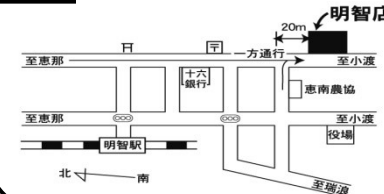

明智店 相談会開催日

9月24日(水)

AM10:00～PM4:00

明智店 恵那市明智町 TEL0573-54-2544

岩村店 相談会開催日

9月25日(木)

AM10:00～PM4:00

岩村店 恵那市岩村町 TEL0573-43-3973